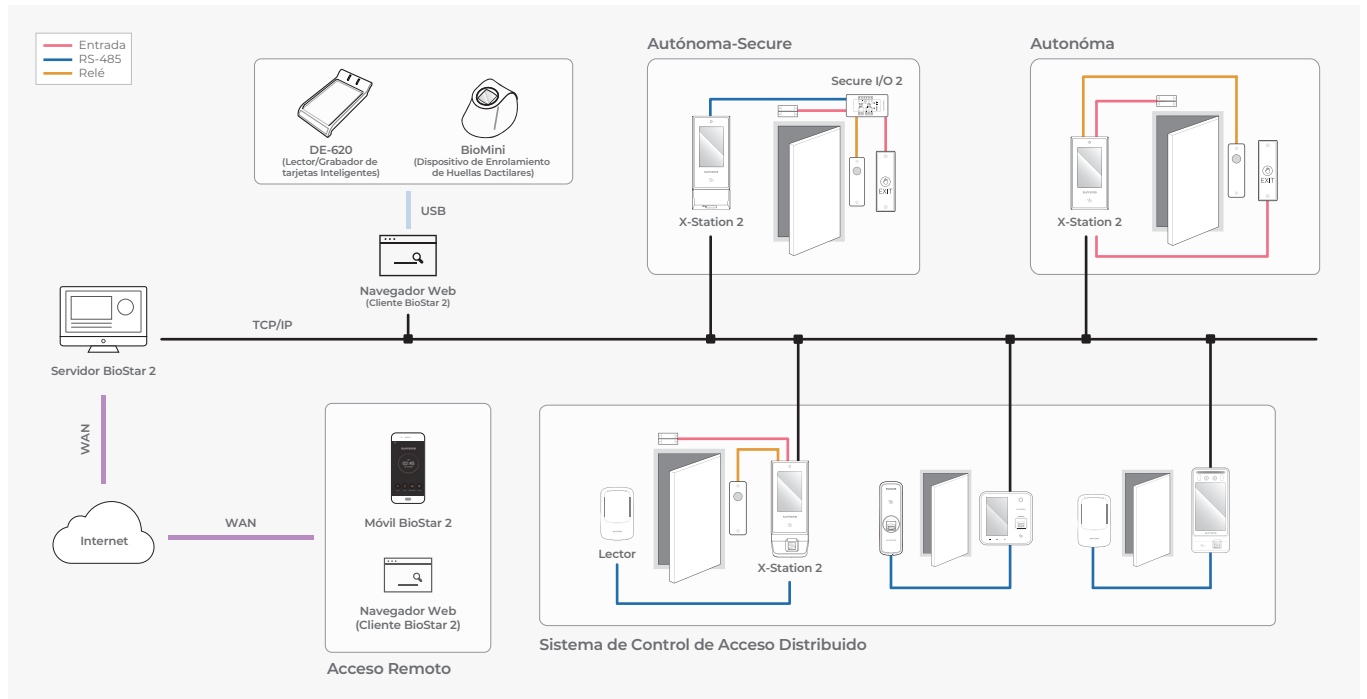

Configuración del Sistema

Suprema Inc.

17F Parkview Tower, 248, Jeongjail-ro, Bundang-gu, Seongnam-si, Gyeonggi-do, 13554, Republic of Korea
T +82 31 783 4502 W www.supremainc.com

Para obtener más información visite la página web a continuación escaneando el código QR.
<https://www.supremainc.com/es/about/contact-us.asp>